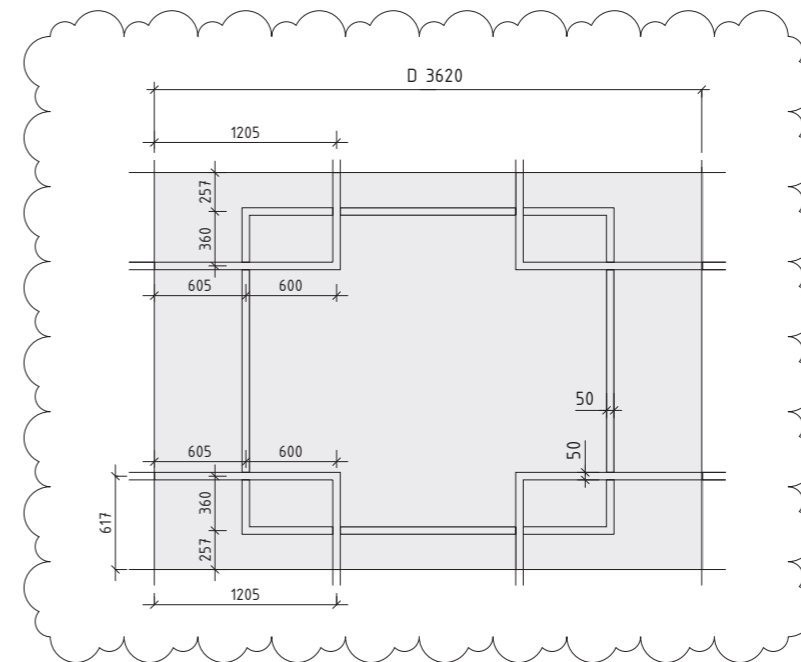

FASADUTSNITT BETONGELEMENT
SKALA 1:50

MÖNSTER I BETONGEN LIVAR
MED MÖNSTER I PLÅTEN

MÖNSTERBILD
SKALA 1:25