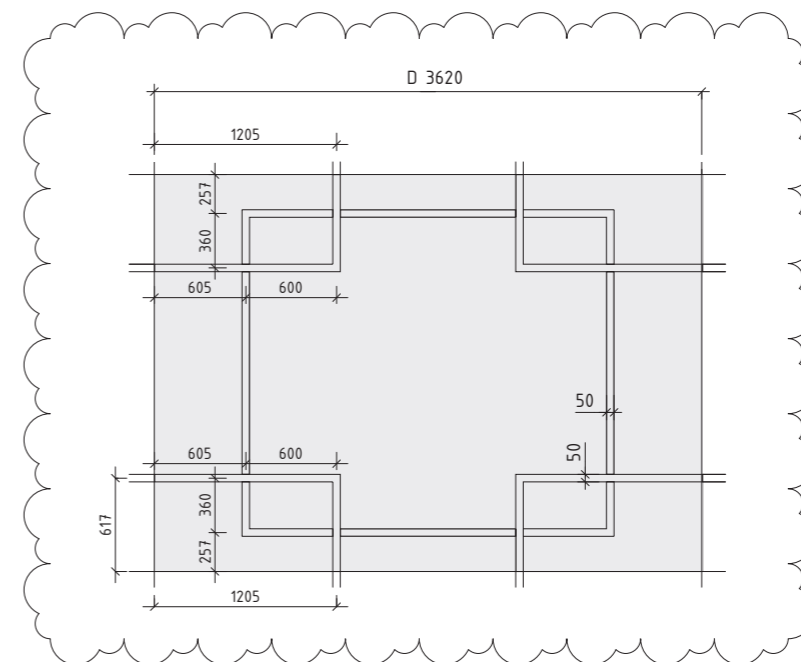

FASADUTSNITT BETONGELEMENT  
SKALA 1:50

MÖNSTER I BETONGEN LIVAR  
MED MÖNSTER I PLÅTEN

MÖNSTERBILD  
SKALA 1:25